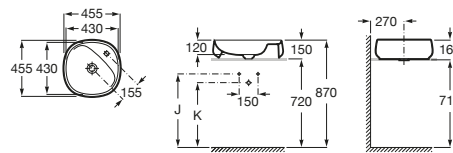

Trap	K	J
Totem	530	610
Minimal	530	610
Bottle	610	640